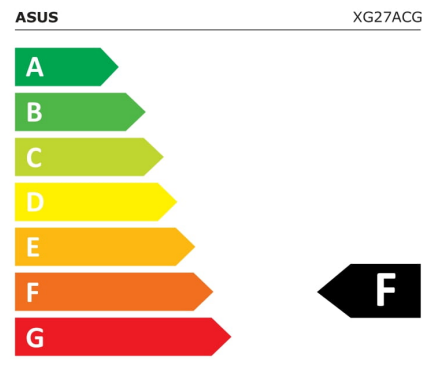

26 kWh/1000h

2019/2013