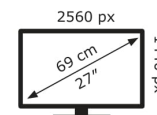

26 kWh/1000h